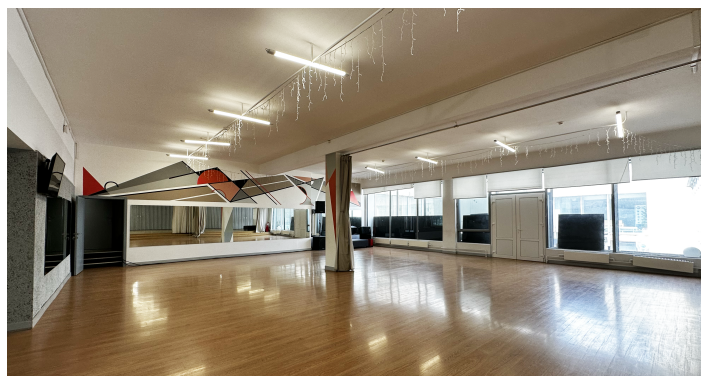

АРЕНДА ПЛОЩАДОК

В МКЦ «СЕВЕРНОЕ ЧЕРТАНОВО»

МОСКОВСКИЙ
КУЛЬТУРНЫЙ
ЦЕНТР
СЕВЕРНОЕ ЧЕРТАНОВО

НАШИ ПРОСТРАНСТВА

КОНЦЕРТНЫЙ ЗАЛ + МАЛАЯ ГРИМЁРНАЯ

216 м² 193 места

15000 ₽/час

ФОЙЕ

224 м²

10000 ₽/час

ДОПОЛНИТЕЛЬНЫЕ УСЛУГИ

Услуги технического
специалиста (световое
и звуковое оборудование)

10000 ₽/смена

Проекционная система

25000 ₽

Клининг по запросу